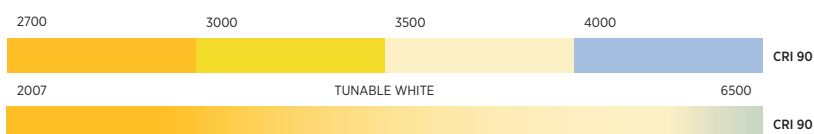

COLOR TEMPERATURE CCT