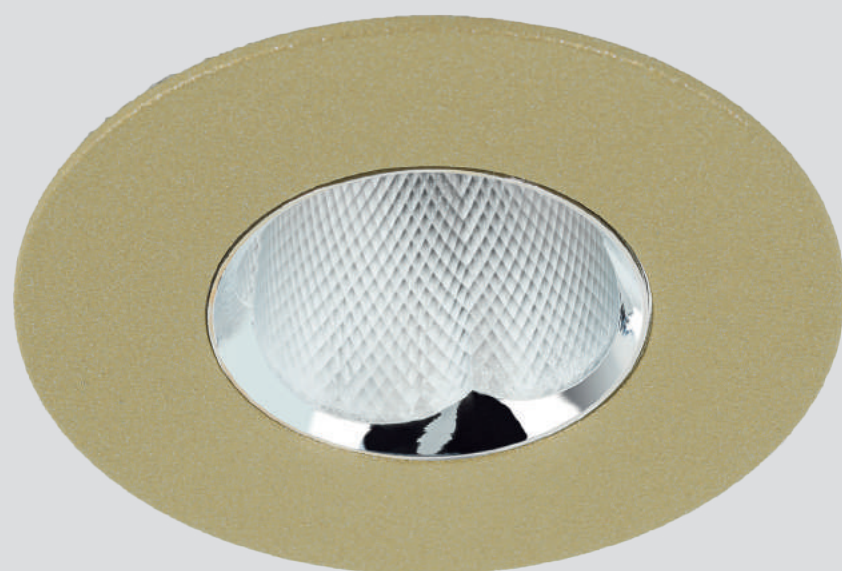

OIKO PRO ROUND HIGH OUTPUT

OIKO PRO ROUND HIGH OUTPUT
RECESSED

ART.-N° 220-0982

68 mm | Ø 75 mm | Installation depth: 120 mm

OIKO PRO ROUND HIGH OUTPUT
CONCRETE

ART.-N° 220-1002

68 mm | Ø 95 mm | Installation depth: 120 mm

LUMEN MAX.

2118 lm

WATT

15 W

CCT

2700 3500 3500 4000

COLOR RENDERING INDEX CRI

CRI 90

BEAMWIDTH

WALLWASH SPOT MEDIUM WIDE FLOOD VERY WIDE FLOOD

25 PROLICHT COLORS