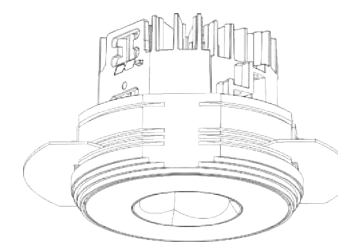

OIKO PRO ROUND

PHOTO | ARMIN KUPRIAN

OIKO PRO ROUND | COLOR 26, CHAMPAGNE CREAM

OIKO PRO ROUND
TRIMLESS

ART.-N° 120-0472

86 mm | Ø 75 mm | Installation depth: 70 mm

OIKO PRO ROUND
RECESSED

ART.-N° 220-0832