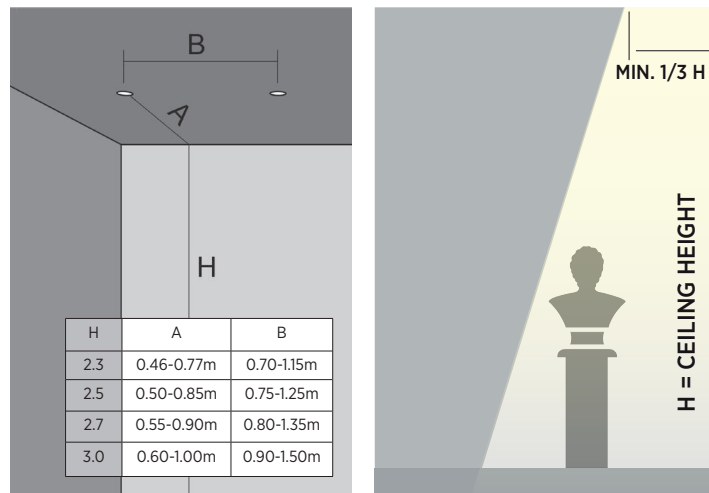

DUAL WALLWASH FUNCTION

Der OIKO PRO verfügt über einen einzigartigen WALLWASH Reflektor mit Doppelfunktion, der vertikale Flächen perfekt ausleuchtet und gleichzeitig als Downlight dient.

EMPFOHLENE WALLWASH - ABSTÄNDE