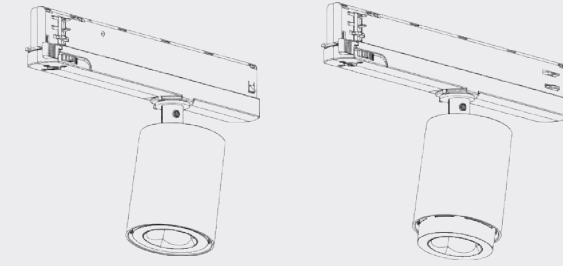

TRACK
Ø 65 mm | max. 135 mm

TRACK
Ø 65 mm | max. 144 mm

OIKO PRO IN | 3 PHASE TRACK

CCT				LUMEN MAX.	BEAM ANGLE	IP	WATT MAX.	ART.-N° ON/OFF	ART.-N° DALI	ART.-N° CASAMBI
2700	3000	3500	4000	1724	WALLWASH	IP20	19.1	330-1440	330-1442	●
2700	3000	3500	4000	1438	SPOT	15°	IP20	330-1500	330-1502	●
2700	3000	3500	4000	1603	MEDIUM	34°	IP20	330-1410	330-1412	●
2700	3000	3500	4000	1759	WIDE FLOOD	52°	IP20	330-1420	330-1422	●
2700	3000	3500	4000	1932	VERY WIDE FLOOD	68°	IP20	330-1430	330-1443	●

POWER

19.1 -19.9 WATT

IP International Protection

IP20