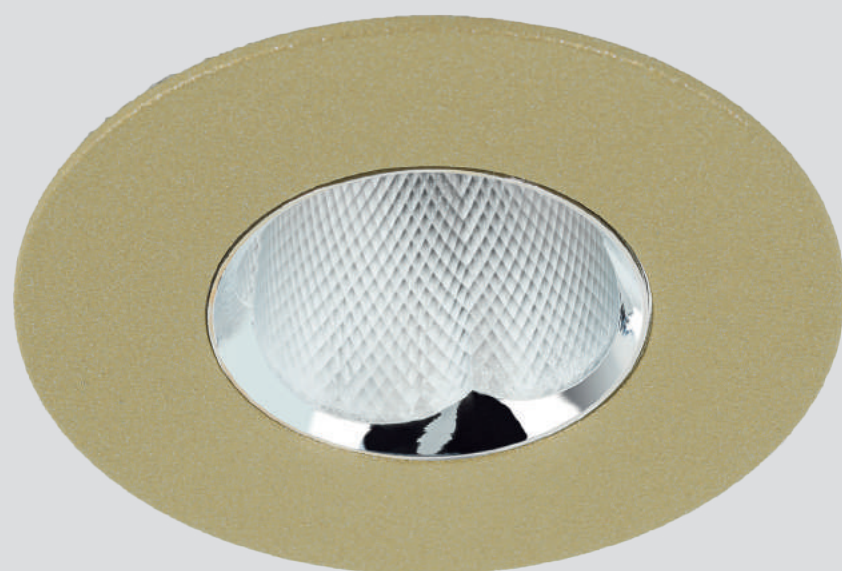

OIKO PRO ROUND

PHOTO | ARMIN KUPRIAN

OIKO PRO ROUND | COLOR 26, CHAMPAGNE CREAM

ART.-N° 120-0472

86 mm | Ø 75 mm | Installation depth: 70 mm

ART.-N° 220-0832

68 mm | Ø 75 mm | Installation depth: 70 mm

LUMEN MAX.				
1645 lm				
WATT				
15 W				
CCT				
2700	3500	3500	4000	
TUNABLE WHITE				
2700 - 6500				
COLOR RENDERING INDEX CRI				
CRI 90				
BEAMWIDTH				
WALLWASH	SPOT	MEDIUM	WIDE FLOOD	VERY WIDE FLOOD
25 PROLICHT COLORS				

RAL Classic und alle Sonderfarben auf Anfrage