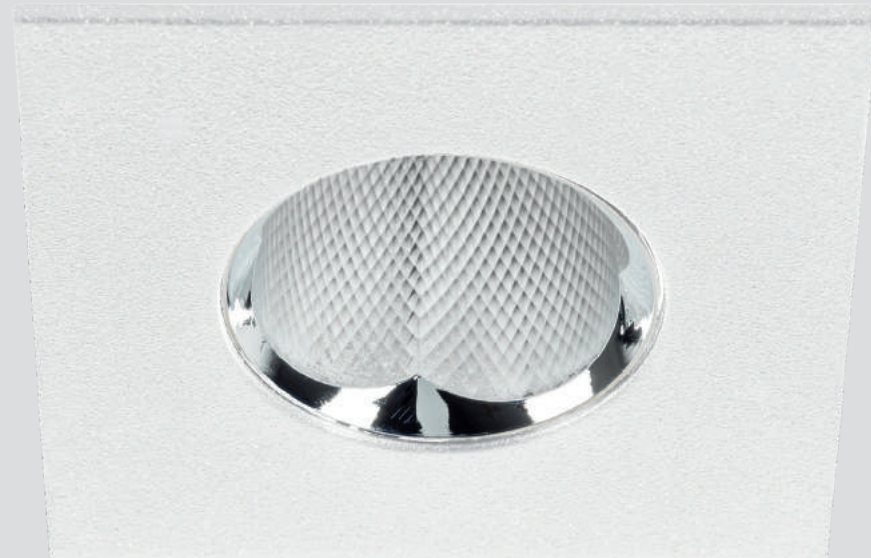

OIKO PRO SQUARE

OIKO PRO SQUARE
RECESSED

ART.-N° 220-0882

68 mm | 75 x 75 mm | Installation depth: 70 mm

LUMEN MAX.

1455 lm

WATT

15 W

CCT

2700 3500 3500 4000

TUNABLE WHITE

2700 - 6500

COLOR RENDERING INDEX CRI

CRI 90

BEAMWIDTH

WALLWASH SPOT MEDIUM WIDE FLOOD VERY WIDE FLOOD

25 PROLICHT COLORS

PHOTO | ARMIN KUPRIAN

OIKO PRO SQUARE | COLOR 13, MISTERIOUS GREY

RAL Classic und alle Sonderfarben auf Anfrage