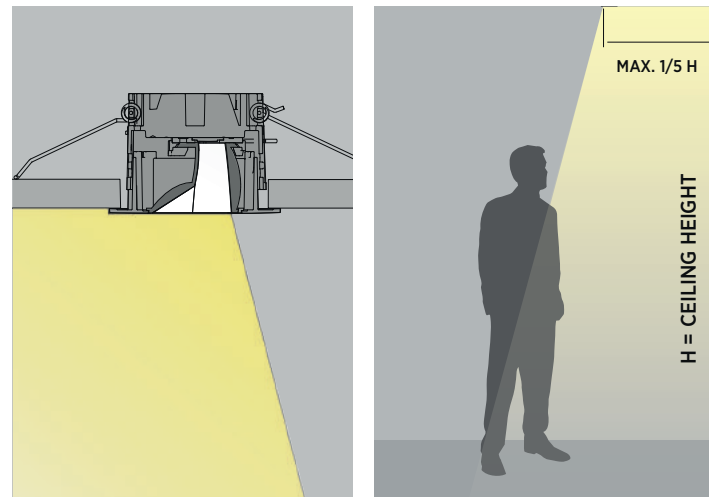

DUAL WALLWASH FUNCTION

Der OIKO PRO verfügt über einen einzigartigen WALLWASH Reflektor mit Doppelfunktion, der vertikale Flächen perfekt ausleuchtet und gleichzeitig als Downlight dient.

EMPFOHLENE WALLWASH - ABSTÄNDE