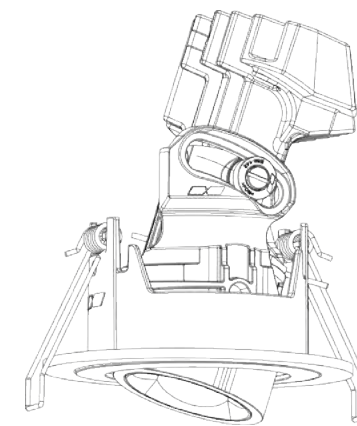

OIKO PRO ADJUSTABLE
CONCRETE

ART.-N° 220-1122

86 mm | Ø 95 mm | Installation depth: 125 mm

LUMEN MAX.

1455 lm

WATT

15 W

CCT

2700 3500 3500 4000

TUNABLE WHITE

2700 - 6500

COLOR RENDERING INDEX CRI

CRI 90

BEAMWIDTH

WALLWASH SPOT MEDIUM WIDE FLOOD VERY WIDE FLOOD

25 PROLICHT COLORS

RAL Classic und alle Sonderfarben auf Anfrage