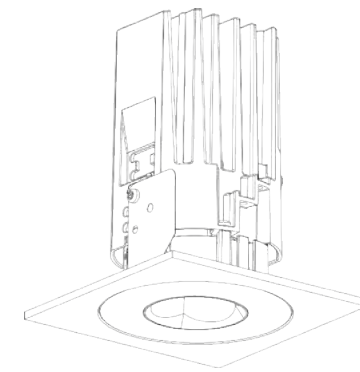

RAL Classic und alle Sonderfarben auf Anfrage

OIKO PRO SQUARE HIGH OUTPUT

OIKO PRO SQUARE HIGH OUTPUT
RECESSED

ART.-N° 220-1022

68 mm | 75 x 75 mm | Installation depth: 120 mm

OIKO PRO SQUARE HIGH OUTPUT
CONCRETE