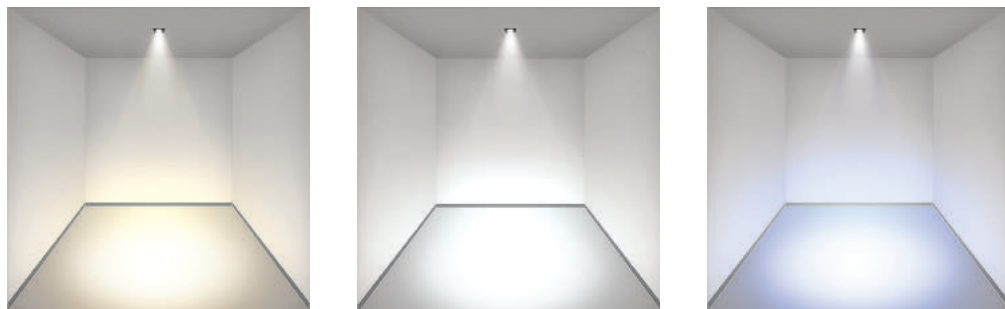

TUNABLE WHITE

OIKO PRO kann mit 2700K, 3000K, 3500K, 4000K oder mit einer innovativen Tunable White Funktion, die einen Bereich von 2700K bis 6500K abdeckt, ausgestattet werden. Um einzigartige Lichtszenen zu gestalten, bieten die Spots die Freiheit, Module mit unterschiedlichen Lichttemperaturen zu kombinieren. Diese lassen sich über eine einfache Steuerung passend einstellen.