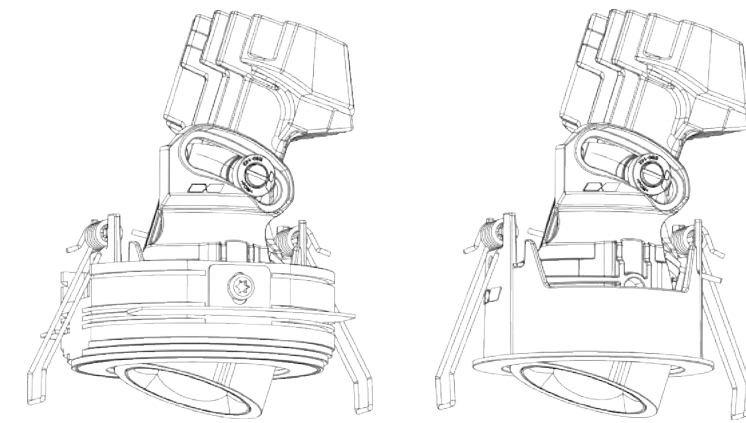

OIKO PRO ADJUSTABLE
TRIMLESS

ART-N° 120-0502

86 mm | Ø 75 mm | Installation depth: 125 mm

OIKO PRO ADJUSTABLE
RECESSED

ART-N° 220-1112

68 mm | Ø 75 mm | Installation depth: 125 mm

LUMEN MAX.

1545 lm

WATT

15 W

CCT

2700 3500 3500 4000

TUNABLE WHITE

2700 - 6500

COLOR RENDERING INDEX CRI

CRI 90

BEAMWIDTH

SPOT

MEDIUM

WIDE
FLOOD

VERY WIDE
FLOOD

25 PROLICHT COLORS

RAL Classic und alle Sonderfarben auf Anfrage