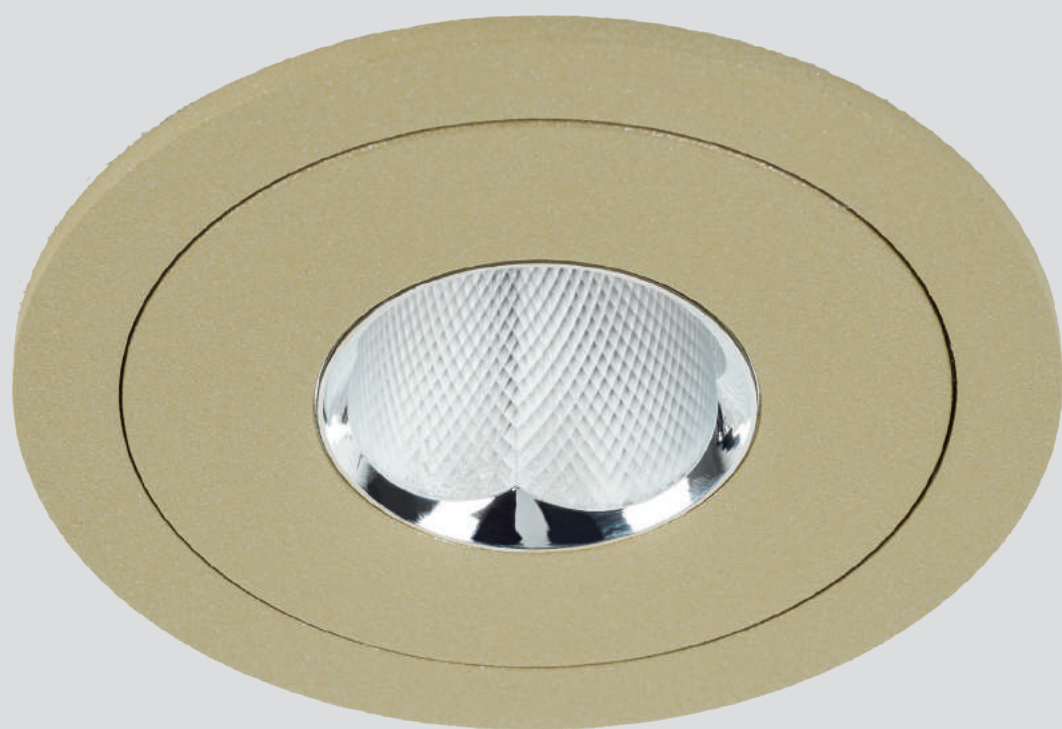

OIKO PRO ROUND CONCRETE

PHOTO | ARMIN KUPRIAN

OIKO PRO ROUND | COLOR 26, CHAMPAGNE CREAM

OIKO PRO ROUND
CONCRETE

ART.-N° 220-0852

68 mm | Ø 95 mm | Installation depth: 70 mm

LUMEN MAX.

1455 lm

WATT

15 W

CCT

2700 3500 3500 4000

TUNABLE WHITE

2700 - 6500

COLOR RENDERING INDEX CRI

CRI 90

BEAMWIDTH

WALLWASH SPOT MEDIUM WIDE FLOOD VERY WIDE FLOOD

25 PROLICHT COLORS

RAL Classic und alle Sonderfarben auf Anfrage