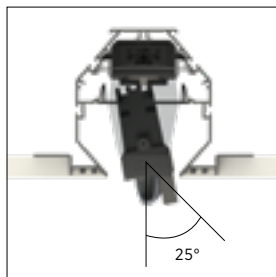

2LOOK4

**MAGNET
MAKES A
DIFFERENCE**

2LOOK4 **BENEFITS**

48 V MAGTRACK sorgt für eine werkzeuglose Montage der Strahler.

48 V MAGTRACK ensures tool-free mounting of the different spots.

Der Slim-Adapter kann mit Schienenstrahlern in 3 Größen (Ø60-75-90 mm) eingesetzt werden.

The slim adapter can be equipped with 3 sizes of track spots (Ø60-75-90 mm).

IMAGINE

CENTRIQ

MAGIQ WALLWASH

TOOL-FREE MOUNTING

48 V MAGTRACK - PROFILE 25 | 50

- magnetische Befestigung der Leuchten
- werkzeugloses Installieren und Versetzen
- PROFIL 25: Hybridlösung aus Spots und Allgemeinbeleuchtung
- *all fittings magnetically installed*
- *tool-free mounting and re-positioning*
- *PROFILE 25: hybrid solution with spots and general lighting*

3 SIZES OF SPOTLIGHTS

PROFILE 20 | 25 | 50

- für die drei 2LOOK4-Profile sind jeweils drei unterschiedliche Strahlergrößen erhältlich:
- 20: IMAGINE Ø60-75-90 mm
- 25: CENTRIQ Ø30-40-55 mm
- 50: CENTRIQ Ø60-75-95 mm
- *three 2LOOK4 profiles are available with different spot-light sizes:*
- *20: IMAGINE Ø60-75-90 mm*
- *25: CENTRIQ Ø30-40-55 mm*
- *50: CENTRIQ Ø60-75-95 mm*