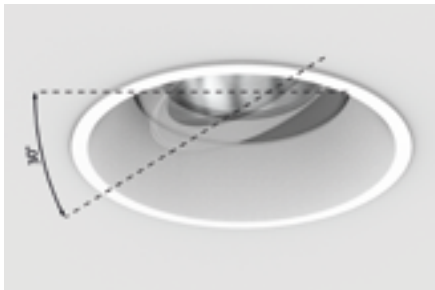

2 DEEP GLARE REDUCTION

MECHANIQ
DEEP
Rotation: 355°
Tilting: 30°

DE | Der tief rückversetzte (40 mm) Einbaustrahler bietet die größtmögliche Entblendung. Die Leuchte kann um 355° gedreht und um 30° geneigt werden. DEEP ist in der Größe M erhältlich. Der Spot-Kegel ist in den 25 PROLICHT-Farben erhältlich.

EN | A deeply (40 mm) recessed spot offers the highest possible levels of glare reduction. The lamp can be rotated 355° and tilted 30°. DEEP is only available in size M. The spot cone is available in one of 25 PROLICHT colours.

4 FULL SOLUTIONS HIGH PERFORMANCE

DE | Diese Spots sind in zwei Größen sowie als ROUND- und SQUARE-Versionen erhältlich. Eine TWIN-Version ermöglicht maximale Flexibilität für das Beleuchtungskonzept. Alle Spots verfügen über verschiedene Dreh- und Schwenkmöglichkeiten. Das gesamte Sortiment eignet sich für randlose oder Einbau-Montagearten. Eine perfekte Lösung für Projekte, bei denen hohe Lumenpakete gefordert sind.

EN | These spots are available in two sizes as well as in ROUND and SQUARE versions. A TWIN lamp version allows maximum flexibility within your lighting concept. All spots feature various rotating and swivelling options. The entire range is suitable for TRIMLESS or RECESSED mounting. A perfect solution for projects where high lumen packages are required.

3 SPECIAL LED CRI / R9 VALUE

Backwaren kommen zu besonderer Geltung unter diesem angenehm warmen Licht mit einer schweren goldenen Note.

Pastries are illuminated by this delightfully warm light with a heavy golden tone.

Brillante Inszenierung des gesamten Farbspektrums ohne Verfälschung der Farbtemperatur.

Brilliantly orchestrating the entire colour range in garments without impairing colour perception

Kunstwerke werden hervorgehoben, ohne die Wahrnehmung einzelner Farben negativ zu beeinflussen.

Staging pieces of art without influencing the perception of individual colours.

DE | Mit PROLICHTs SPECIAL LEDs können Leuchtmittel angeboten werden, die hervorragende CRI-Werte (zB R9 für gesättigtes Rot) über die gesamte Bandbreite liefern. Durch die hohe monochromatische Farbtreue von LEDs kann Beleuchtung für ganz spezielle Einsatzzwecke konstruiert werden. Ob Meat+, Gold+, Art oder Fashion – mit SPECIAL LEDs und PROLICHTs intelligenter Reflektor-technologie lassen sich MECHANIQ Leuchten ausgezeichnet für besondere Anwendungsbereiche optimieren. Auf Anfrage sind TUNABLE WHITE LEDs erhältlich.