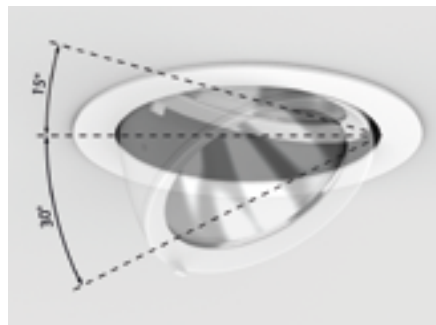

MECHANIQ
EFFICIENCY
Rotation: 355°
Tilting: +45°/-15°

DE | Die COMFORT-Serie zeichnet sich durch einen weit zurückversetzten Einsatz mit einem höheren Kippunkt aus. Der bewegliche Teil der Einheit bleibt auch in geneigter Position dezent in die Decke integriert, wodurch ein höherer Sehkomfort bei gleichzeitig besserer Entblendung erreicht wird. Bis zu 355° Drehung und 30° Neigung sind möglich. COMFORT ist in den Größen M und L verfügbar. In der Version M liegt der Spot um 30 mm und bei L um 48 mm rückversetzt. Die Leuchte MECHANIQ EFFICIENCY verfügt über eine duale Einstellmöglichkeit mit positiver (45°) und negativer (15°) Neigung und 355° Drehung. EFFICIENCY ist in den Größen M und L erhältlich (nur Einbaumontage).

EN | The COMFORT range is characterised by a deeper recessed unit with a higher tilting point. The moving part of the unit is discreetly integrated into the ceiling when set at a tilted position, achieving a higher level of visual comfort with better glare reduction. Up to 355° rotation and 30° tilt are possible. COMFORT is available in sizes M and L. In M, the spot is recessed by 30 mm, and by 48 mm in L. The MECHANIQ EFFICIENCY luminaire has a dual adjustment option, featuring positive (45°) and negative (15°) tilting and 355° rotation. EFFICIENCY is available in sizes M and L (recessed only).