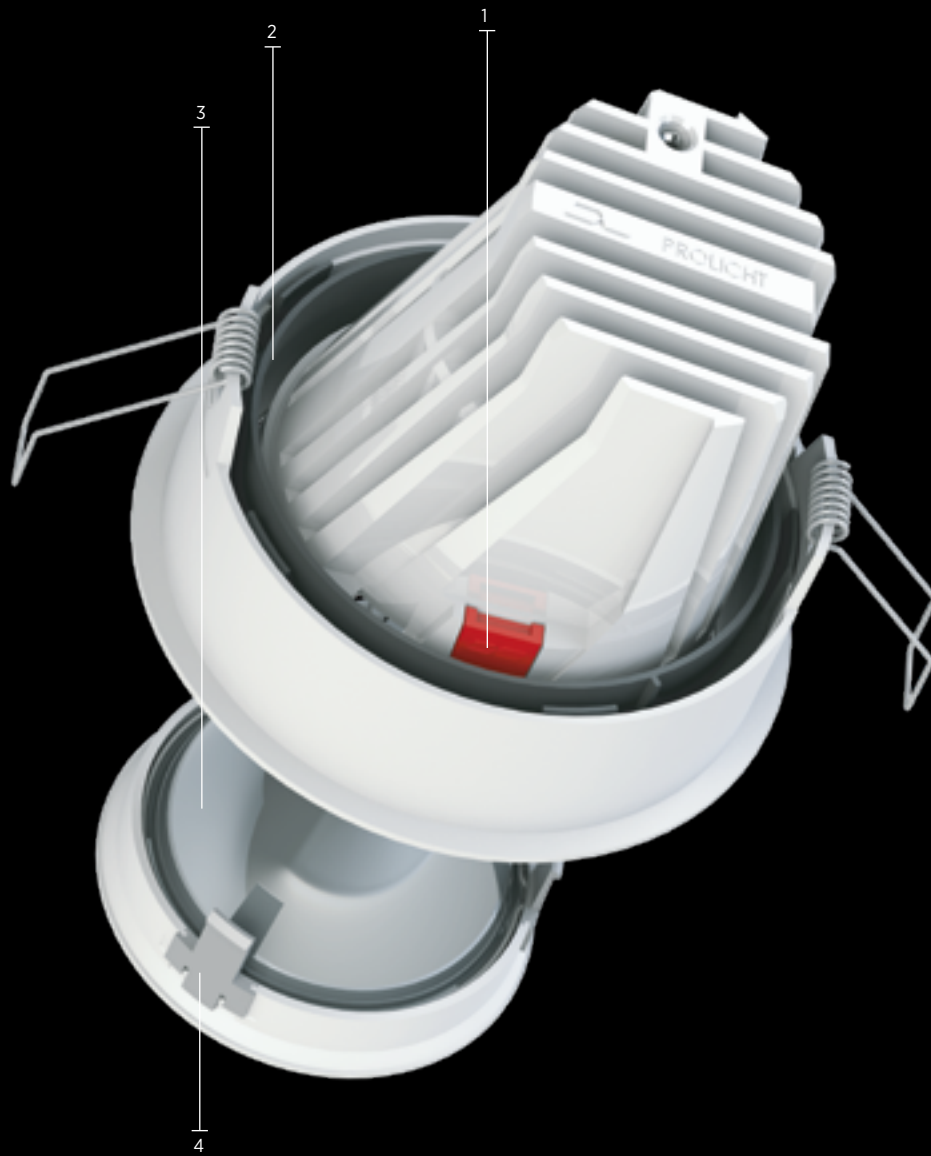

DEEP

EFFICIENCY