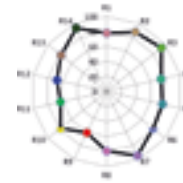

3 SPECIAL LED CRI / R9 VALUE

CR1/R9
SPECIAL LED GOLD+

Backwaren kommen zu besonderer Geltung unter diesem angenehm warmen Licht mit einer schweren goldenen Note.

Pastries are illuminated by this delightfully warm light with a heavy golden tone.