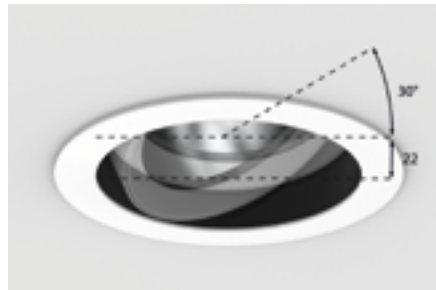

MECHANIQ BENEFITS

DE | Überzeugende Vorteile, die jeder MECHANIQ Strahler im Standardpaket mitbringt. Entdecken Sie weitere Features von PROLICHT im Kapitel KNOWHOW.

EN | Convincing benefits – standardised for all MECHANIQ spotlights. Discover further features of PROLICHT, see chapter KNOWHOW.

SPECIAL FEATURES

TUNABLE WHITE

Variabel steuerbare Farbtemperatur im Bereich von Warmweiß bis Neutral-/Kaltweiß – ideal um den Einfluss der Beleuchtung auf das tägliche Leben zu steigern.

Variable adjustable light temperature, from warm white to neutral/cold white – to create the perfect lighting mood for any time of day.

SUPER SPOT

Innovative, präzise Reflektoren erzeugen ein besonders engstrahlendes Licht mit Ausstrahlwinkeln unter 10°, zur exakten Ausleuchtung zB bei hohen Decken.

Innovative, precise reflectors create an especially narrow beam of light with beam angles below 10°, for accurate illumination, e.g. for high ceilings.

SPECIAL LED

Spezielle LEDs zur perfekten Inszenierung und Betonung von Produkten jeder Lichtanforderung (zB Tageslicht, hoher Rotanteil): Art | Fashion | Gold+ | Meat

Special LEDs to optimise and illuminate products of every lighting requirement (e.g. daylight like, higher share of red): Art | Fashion | Gold+ | Meat

1 COMFORT VERSUS EFFICIENCY

MECHANIQ
COMFORT
Rotation: 355°
Tilting: 30°