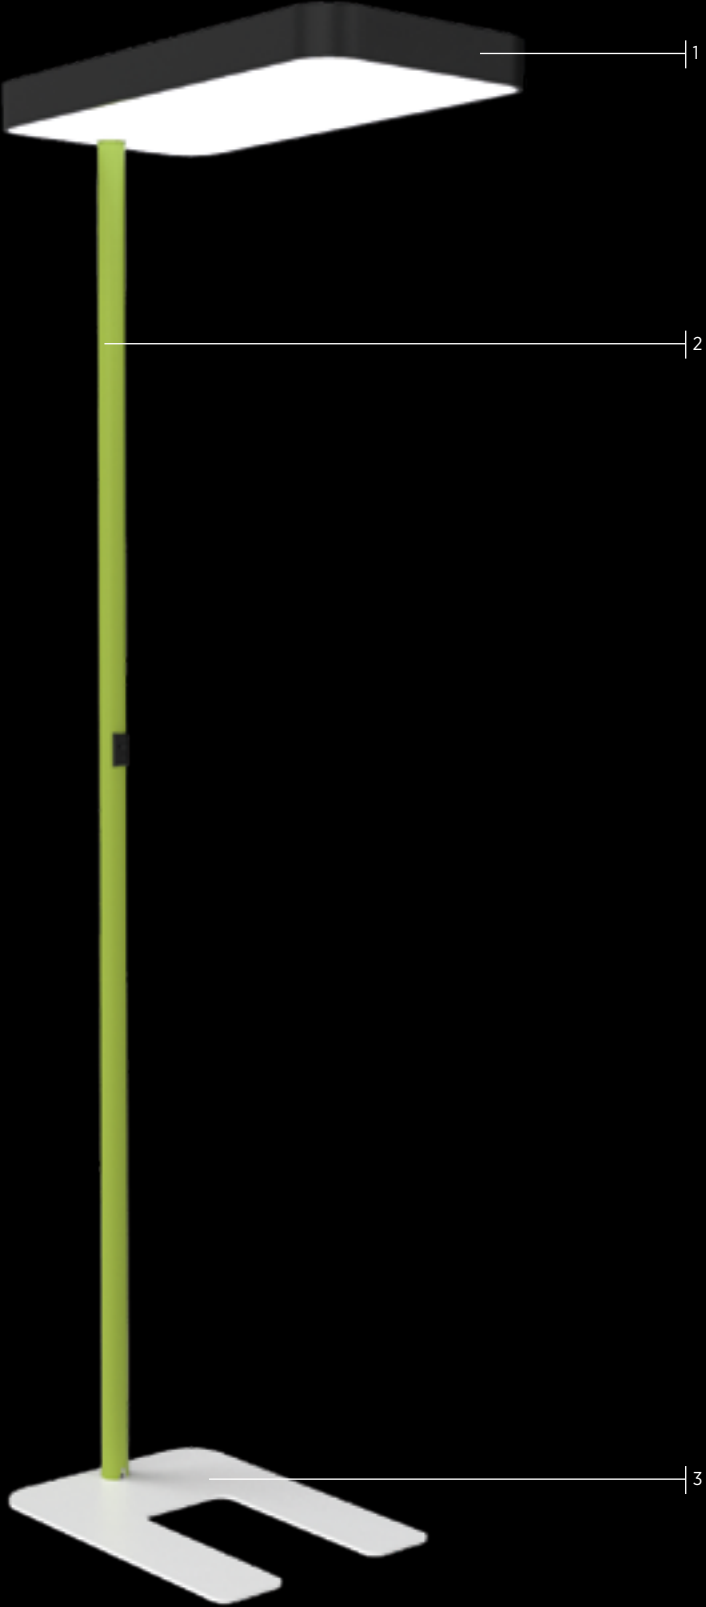

## 2 COLOURED SPINE

Für den Steher kann eine andere Farbe wie für Kopf und Fuß gewählt werden.

*The spine can be powdercoated in a different colour than the head and the foot.*

## 3 STAND

Die 1,90 m hohe Leuchte ist mit einem formschönen Stahlfuß versehen, der für einen stabilen Stand sorgt.

*The 1.90 m high luminaire is equipped with a well-designed steel-foot for a secure positioning.*