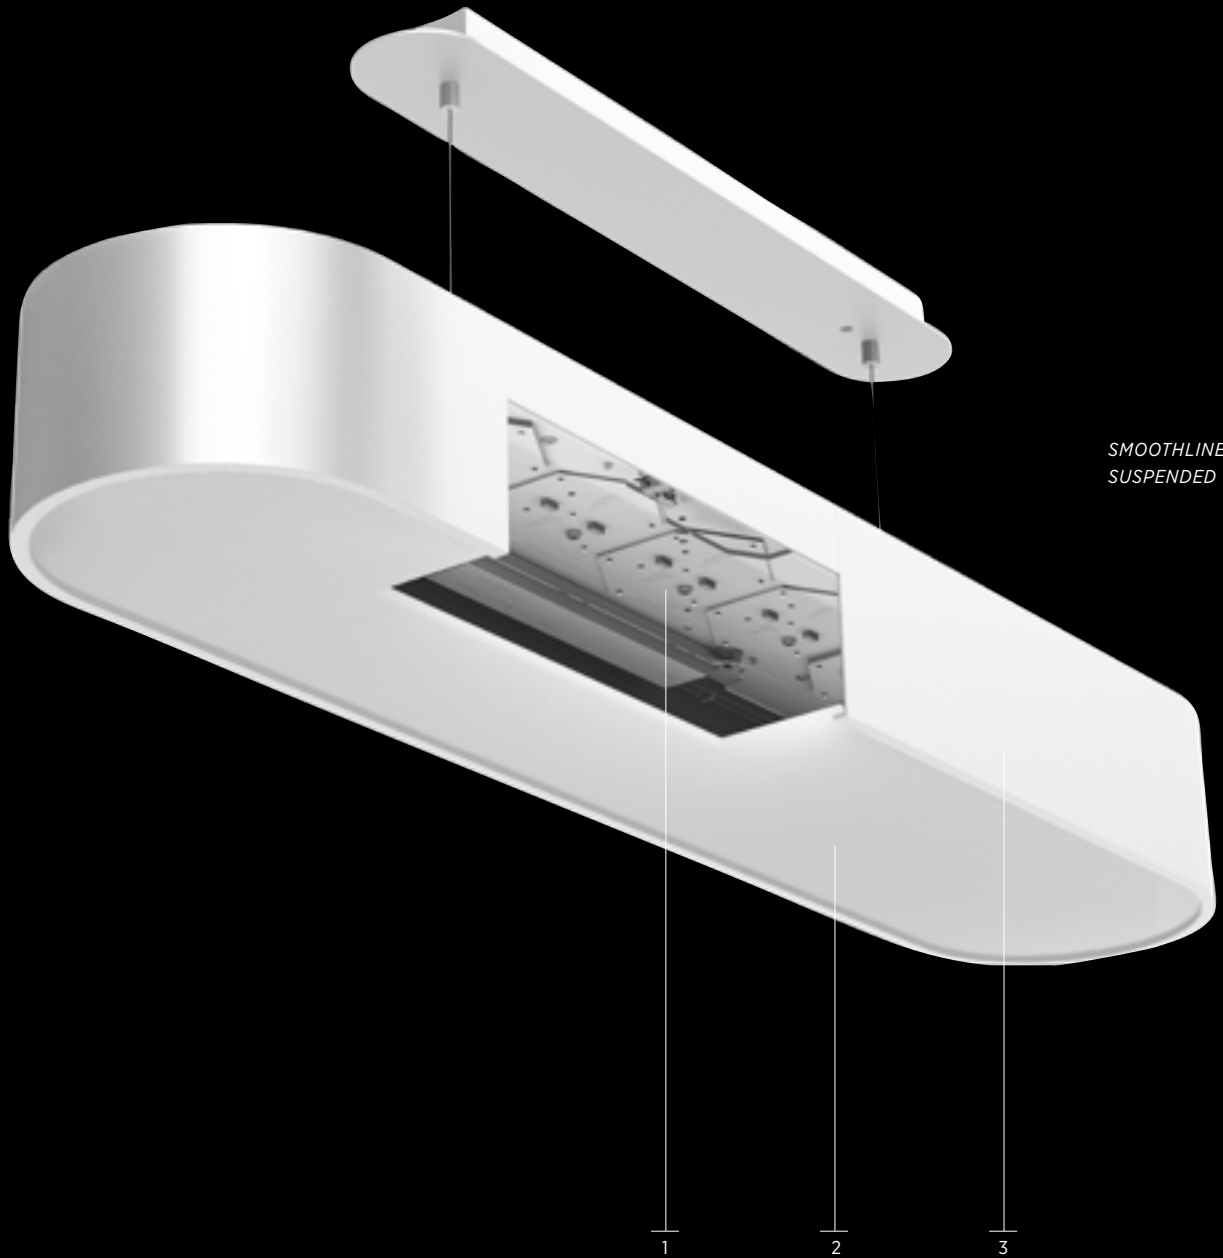

2 DIFFUSER

Erhältlich mit Opal Diffusor für homogene, gleichförmige Lichtverteilung oder mit Mikroprisma für einen verbesserten visuellen Komfort bei gleichzeitiger hoher Lichteffizienz.

Available with an opal diffuser for homogenous and uniform light distribution or a microprismatic screen for a better visual comfort, providing a high luminous efficiency.

3 COVER

Das Gehäuse ist im selben SOFT-EDGE DESIGN gehalten wie der Körper. Das Gehäuse und die Aufnahmen für die Abhängungen sind in derselben Farbe wie der Leuchtkörper veredelt.

The central housing is kept in the same SOFT-EDGE DESIGN as the fitting. The housing and the suspension canopies are coloured in the same colour as the fitting.

EN | Soft curves and clearly defined edges: SOFT-EDGE DESIGN provides scope for designers. The tension between the soft lines and strong contours allows the lamp to subtly integrate into almost any interior design. All SMOOTHY luminaires are available in a choice of trimless, recessed, surface mounted or suspended fitting options. GLORIOUS and @-WORK also display the purist of SOFT-EDGE DESIGN silhouette.