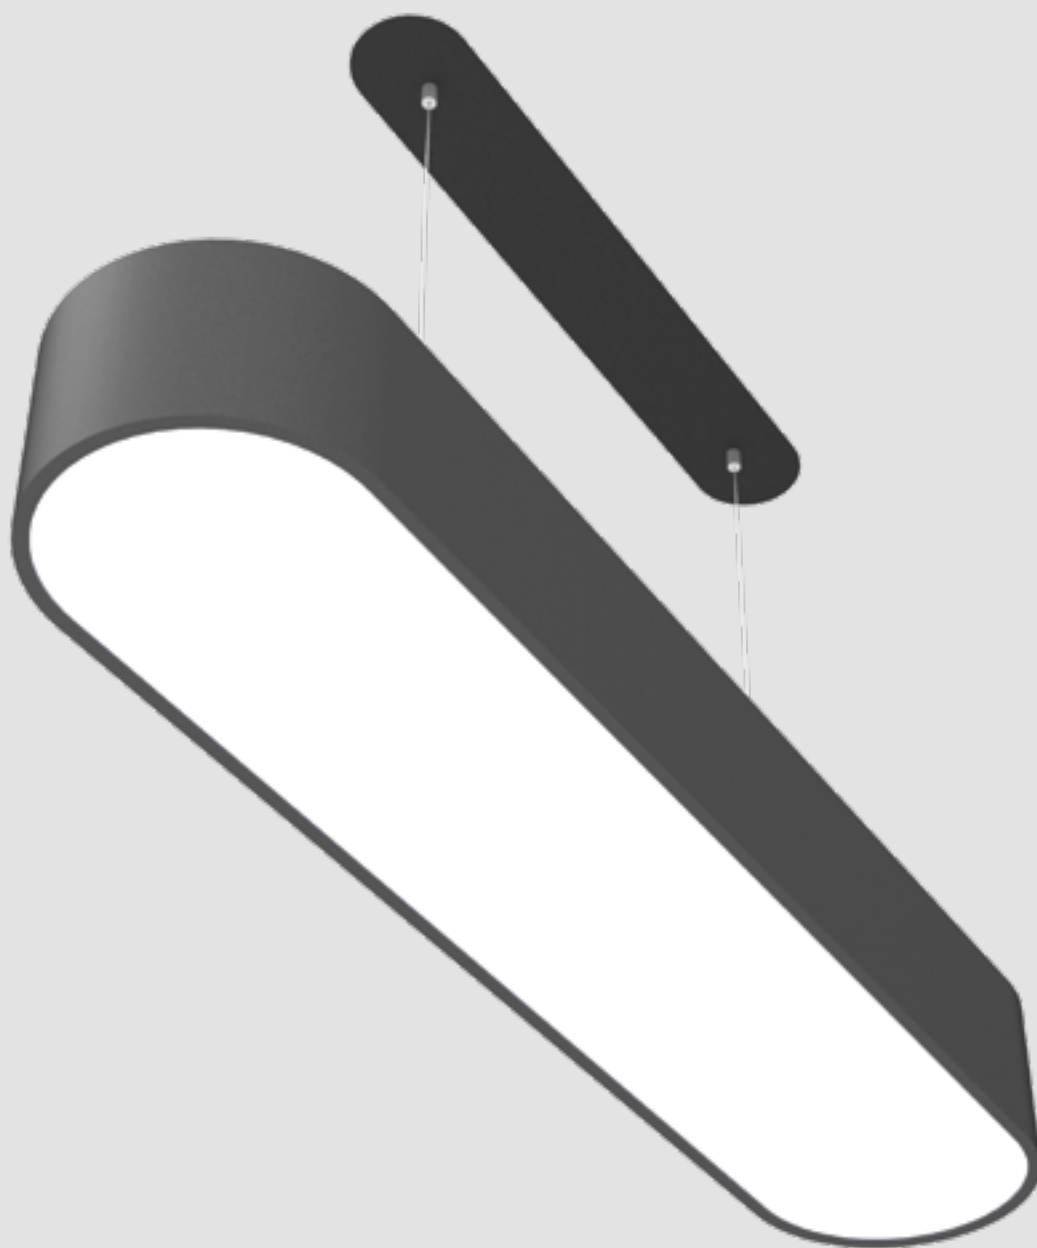

SMOOTHY

SMOOTH LINES - CLEAR CONTOUR

H C P