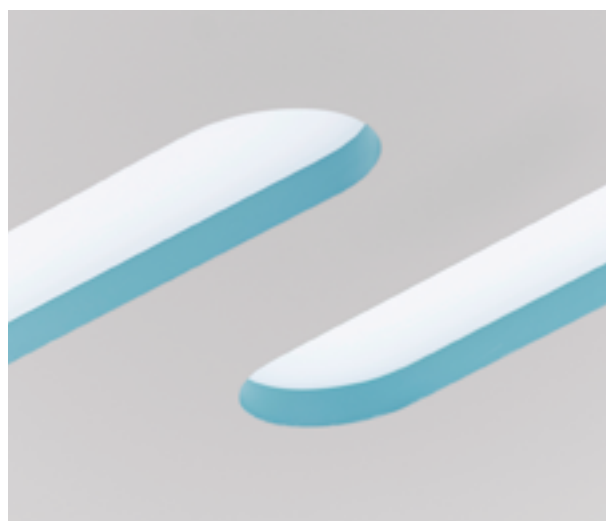

SMOOTHY BENEFITS

DE | Überzeugende Vorteile, die jede SMOOTHY Leuchte im Standardpaket mitbringt. Entdecken Sie weitere Features von PROLICHT im Kapitel KNOWHOW.

EN | Convincing benefits – standardised for all SMOOTHY luminaires. Discover further features of PROLICHT, see chapter KNOWHOW.

SPECIAL FEATURES

DALI DIM

Standard zur digitalen Ansteuerung (gleicher Dimmwert mehrerer Leuchten). Die DALI-Dimmkurve ist dem menschlichen Auge angepasst.

Digital controls as standard (same dimmer value for multiple luminaires). The DALI dimming curve is adapted to the human eye.

25 PROLICHT COLOURS + RAL

Speziell pulverbeschichtete Oberflächen, frei wählbar und kombinierbar aus 25 detailentwickelten Architektur- und Farbstrukturen sowie RAL Farbtönen.

Special powder-coated surfaces, freely selectable and combinable out of 25 in detail developed architecture and paint structures. Also available: RAL shades.

1 KORONA FRAME EFFECT

DE | Der Sonne nachempfunden ist der KORONA FRAME EFFECT ein außergewöhnliches Designelement. Ein spezieller Einbauring setzt die Leuchtfläche in der Decke zurück. Sein sichtbarer seitlicher Rand (Frame) umfasst die gesamte Leuchtfläche und ist in 25 PROLICHT-Farben erhältlich.

EN | The KORONA FRAME EFFECT, adapted from the sun, represents a remarkable design element. A special mounting ring sets the illumination surface back in the ceiling. Its visible lateral edge produces a clear corona and is, of course, also available in 25 PROLICHT colours.