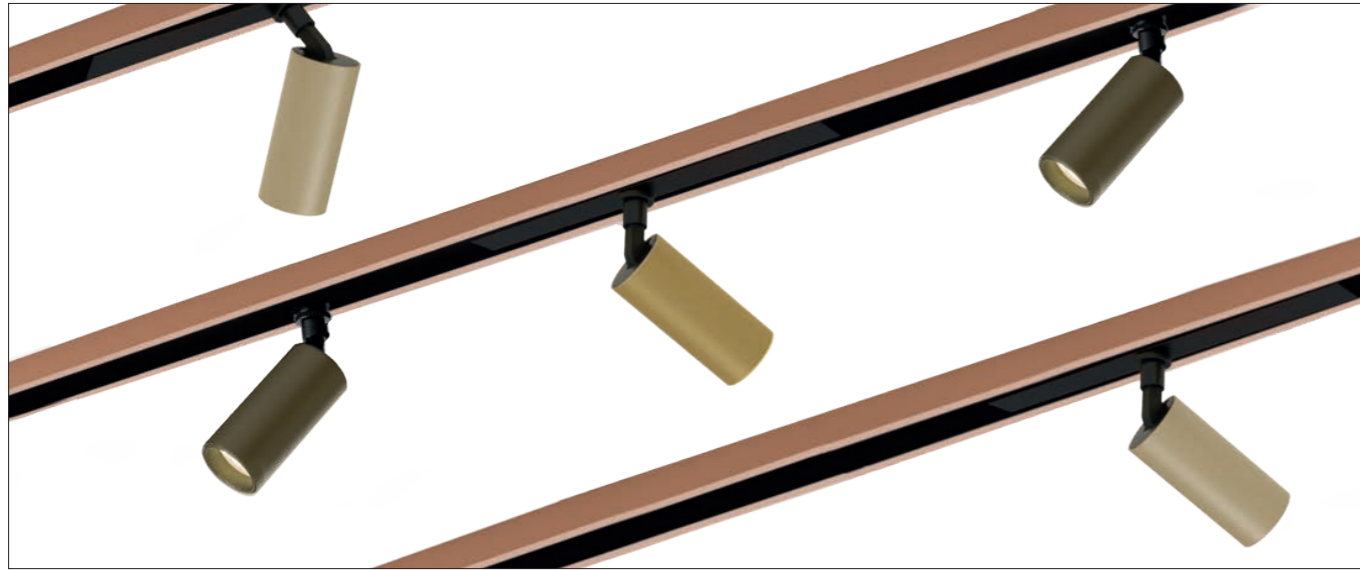

MAKE IT YOURS!