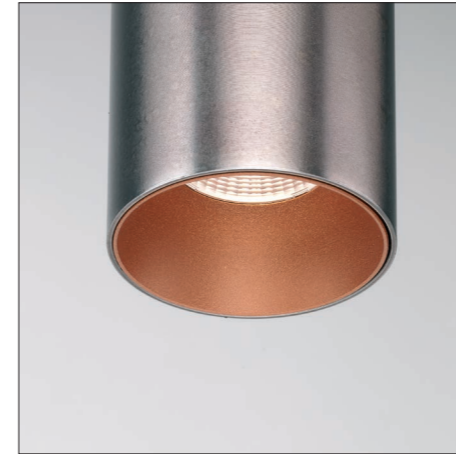

MAKE IT YOURS!