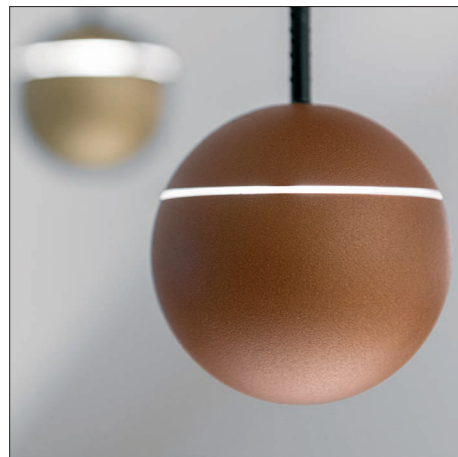

MAKE IT YOURS!