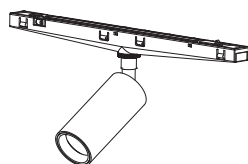

IMAGINE MICRO

Die IMAGINE MICRO Spotlights sind in den 25 PROLICHT Farben verfügbar. Weitere Farben sind auf Anfrage erhältlich.

IMAGINE MICRO 20
ART.-N° 7-02825-02

Ø 23 mm L: 72 mm

LUMEN MAX.

202 lm

WATT

3.7 W

CCT

2700 K   3000 K   4000 K

BEAMWIDTH

SPOT
16°

MEDIUM
26°

ADAPTER COLOR

BLACK ☒   WHITE ☐

25 PROLICHT COLORS