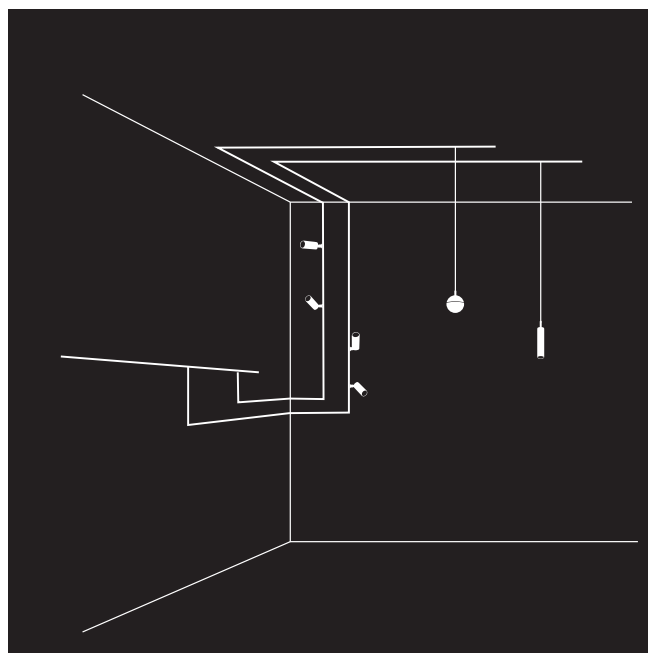

Minimalistisches Design, minimaler Installationsaufwand, maßgeschneidertes Ergebnis auf einfachste Weise - das MINIMAL TRACK. Jetzt kann das Beleuchtungssystem auch mit unseren bekannten SNOOKER- und HANGOVER-Einsätzen erweitert werden, um Ihnen noch mehr Möglichkeiten zu geben, ihr Konzept umsetzen zu können.