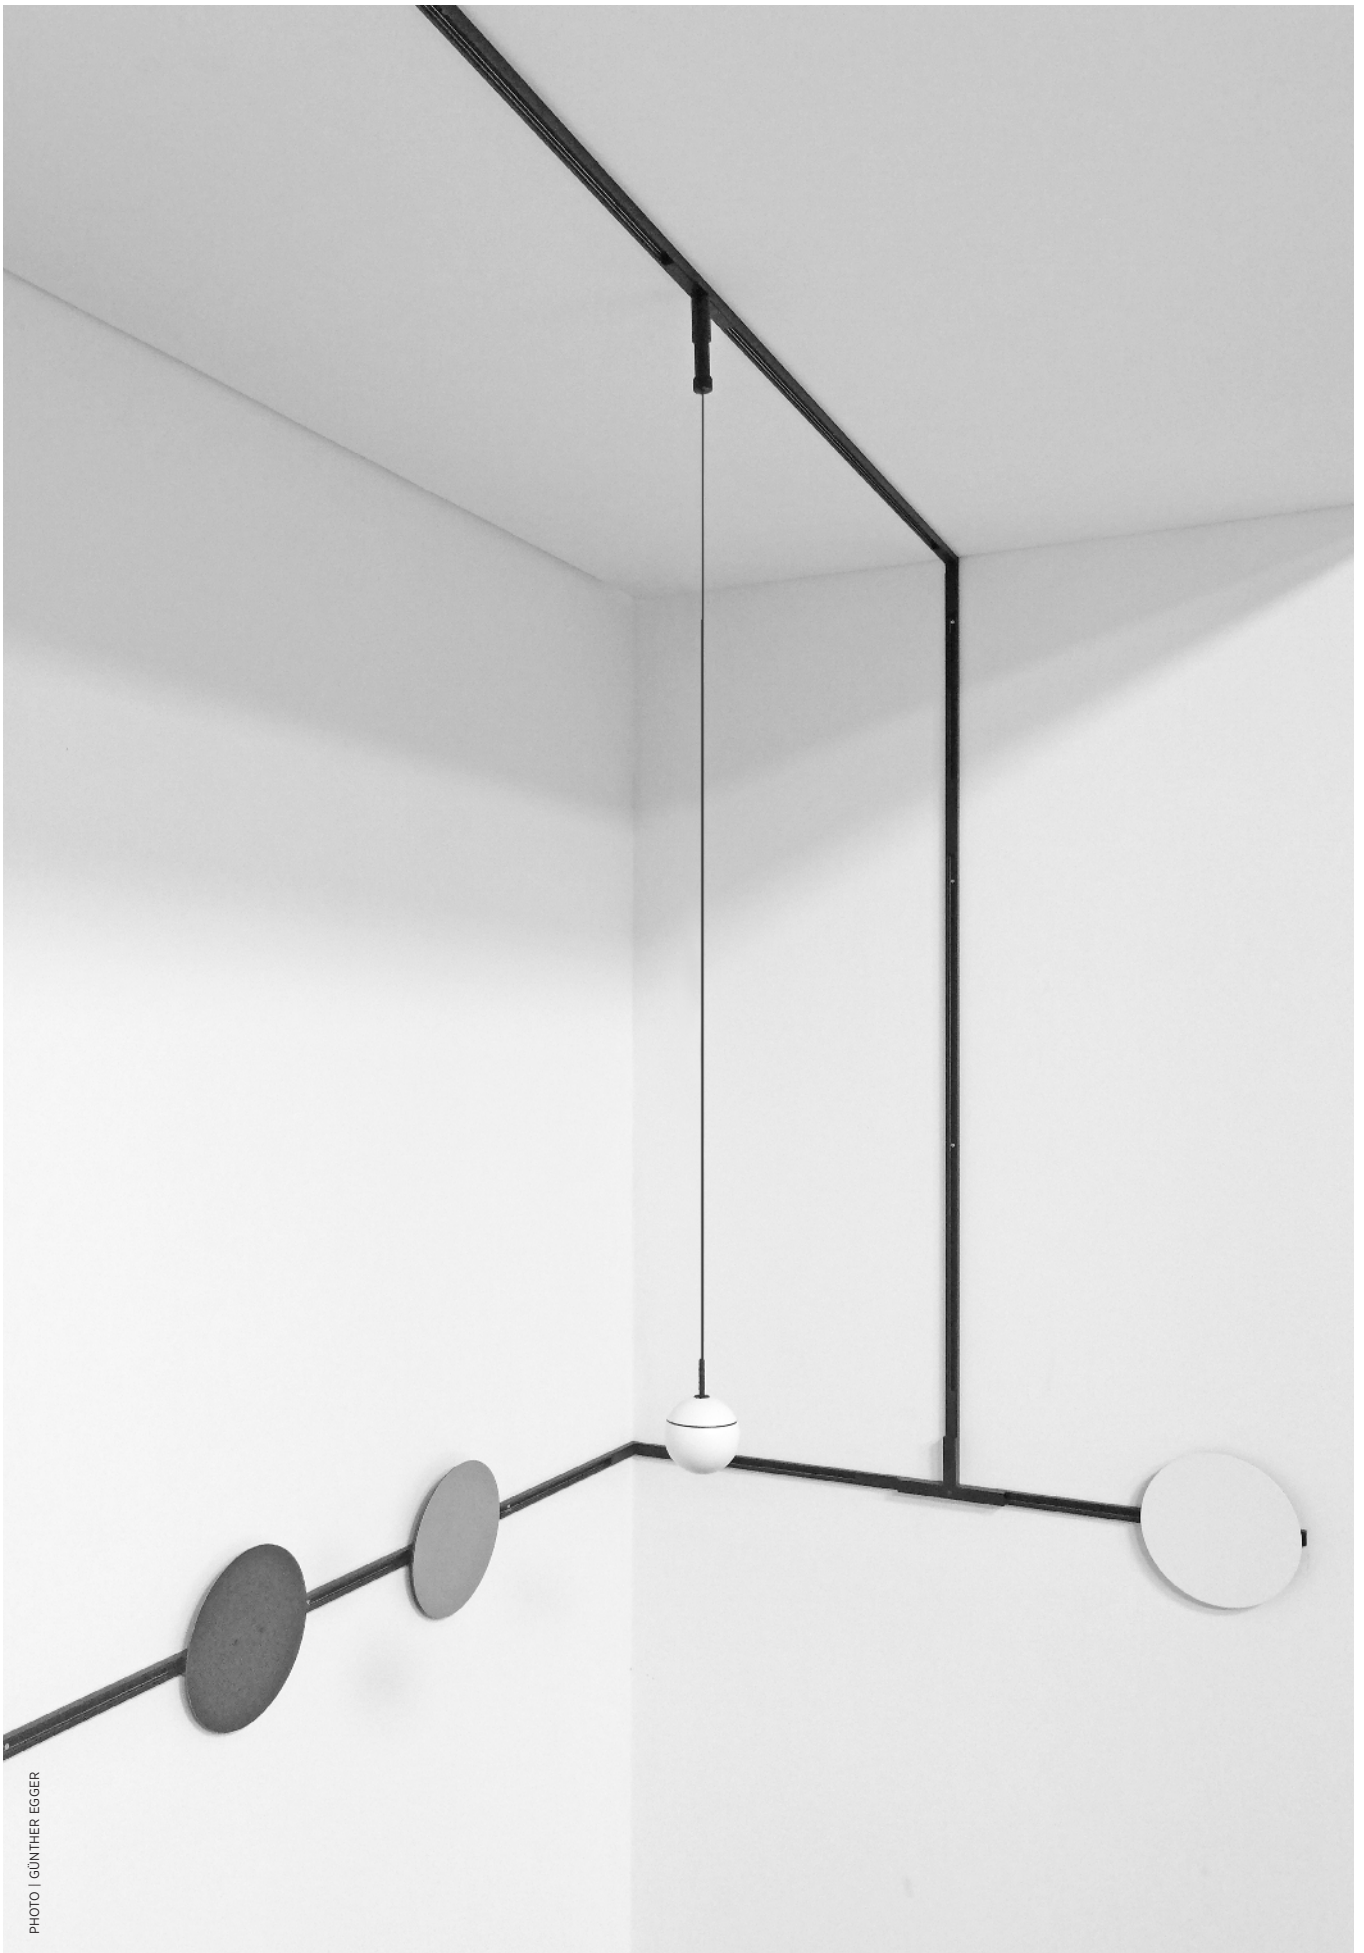

Mit der Steckverbindung können SNOOKER- und HANGOVER PLUG- Leuchten jederzeit einfach ausgetauscht werden.

PHOTO | GÜNTHER EGGER

Mit verschiedenen CABLE LOOPS lassen sich individuelle Muster erstellen, die überall im Raum platziert werden können und sich über Decken und Wände erstrecken. Durch diese kreative Freiheit des Designers können die Kabel der Pendelleuchten in zusätzliche Gestaltungselemente verwandelt werden. Das MINIMAL TRACK System bietet Ihnen eine noch nie dagewesene Freiheit, Ihre funktionalen und kreativen Wünsche zu erfüllen.