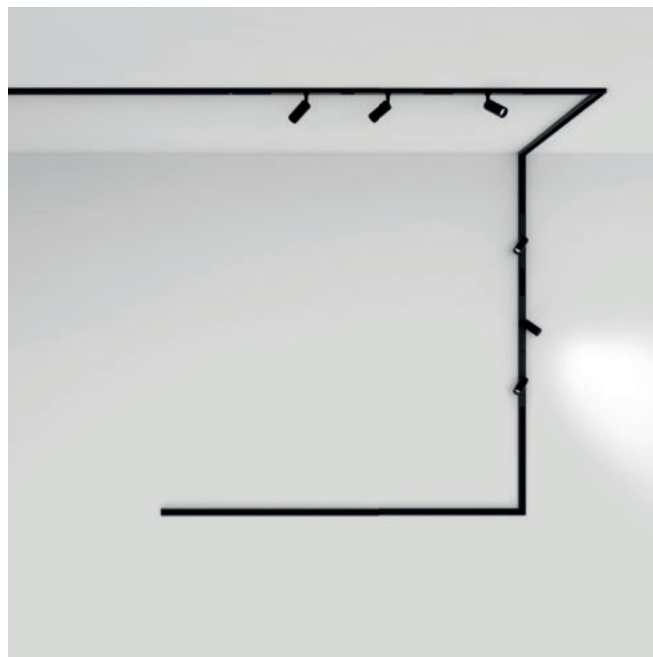

EXACTLY THE LIGHT YOU WANT

Jeder Moment, jeder Tag und jede Situation ist anders. Bis zu 64 Einsätze des MINIMAL TRACK können einzeln, in Gruppen oder gemeinsam mit DALI und CASAMBI gedimmt werden. Dies ermöglicht die vollständige Kontrolle über Ihre Lichtatmosphäre.