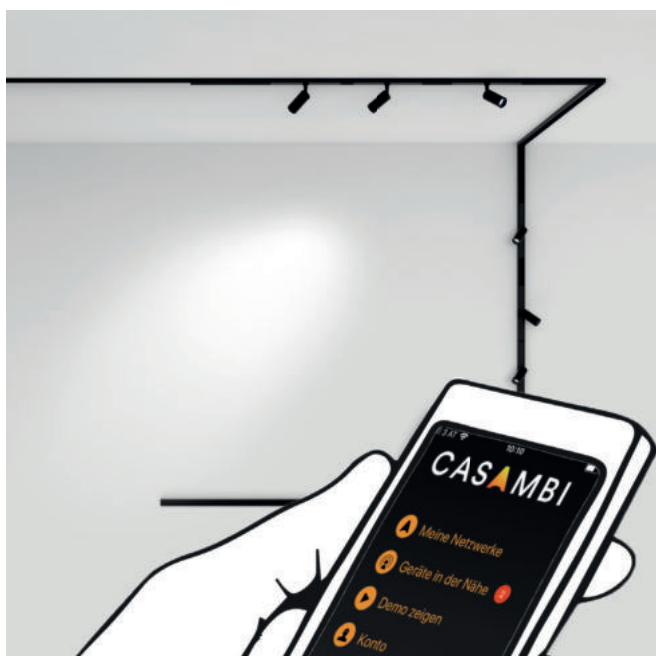

EXACTLY THE LIGHT YOU WANT

Jeder Moment, jeder Tag und jede Situation ist anders. Bis zu 64 Einsätze des MINIMAL TRACK können einzeln, in Gruppen oder gemeinsam mit DALI und CASAMBI gedimmt werden. Dies ermöglicht die vollständige Kontrolle über Ihre Lichtatmosphäre.