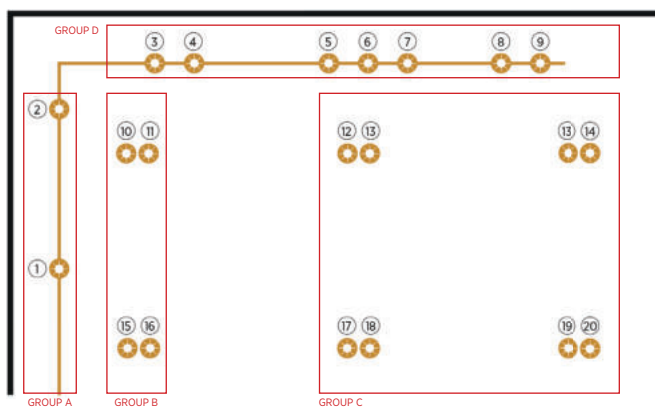

MATTER | 1 ADRESSE

Stellen Sie sich eine Welt vor, in der alle Ihre Geräte nahtlos zusammenarbeiten. Die Idee ist einfach. Die Wirkung ist stark.