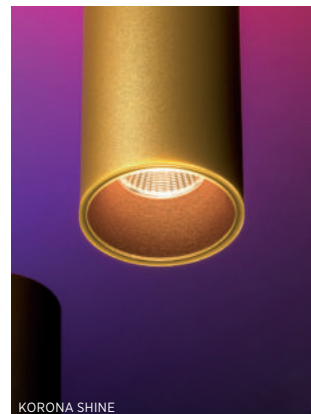

HANGOVER | COLOR 02 BLACK VELVET | CORONA CONE 02 BLACK VELVET

KORONA CONE

Der hochpräzise - tief zurückversetzte Reflektor lenkt das Licht effektiv am kegelförmigen Leuchtgehäuse vorbei - ohne die Lichtfarbe zu verändern. Der Kegel kann in jeder der 25 PROLICHT-Farben gewählt werden.