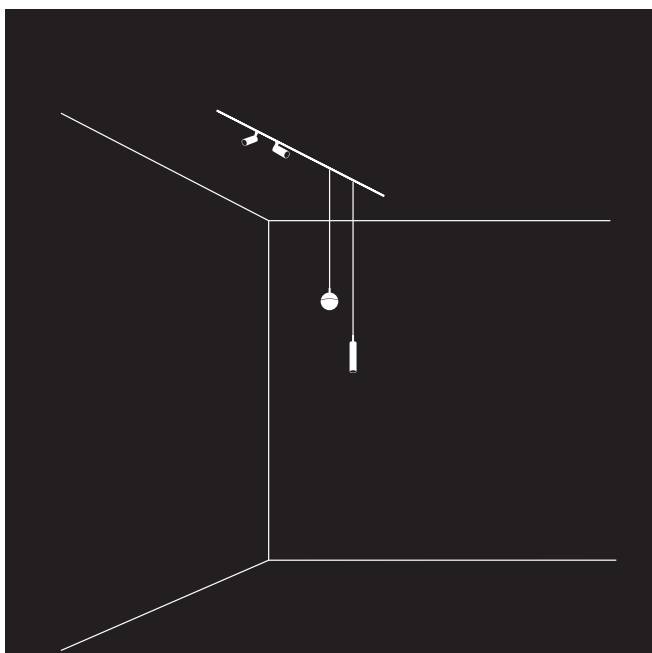

Minimalistisches Design, minimaler Installationsaufwand, maßgeschneidertes Ergebnis auf einfachste Weise - das MINIMAL TRACK. Jetzt kann das Beleuchtungssystem auch mit unseren bekannten SNOOKER- und HANGOVER-Einsätzen erweitert werden, um Ihnen noch mehr Möglichkeiten zu geben, ihr Konzept umsetzen zu können.