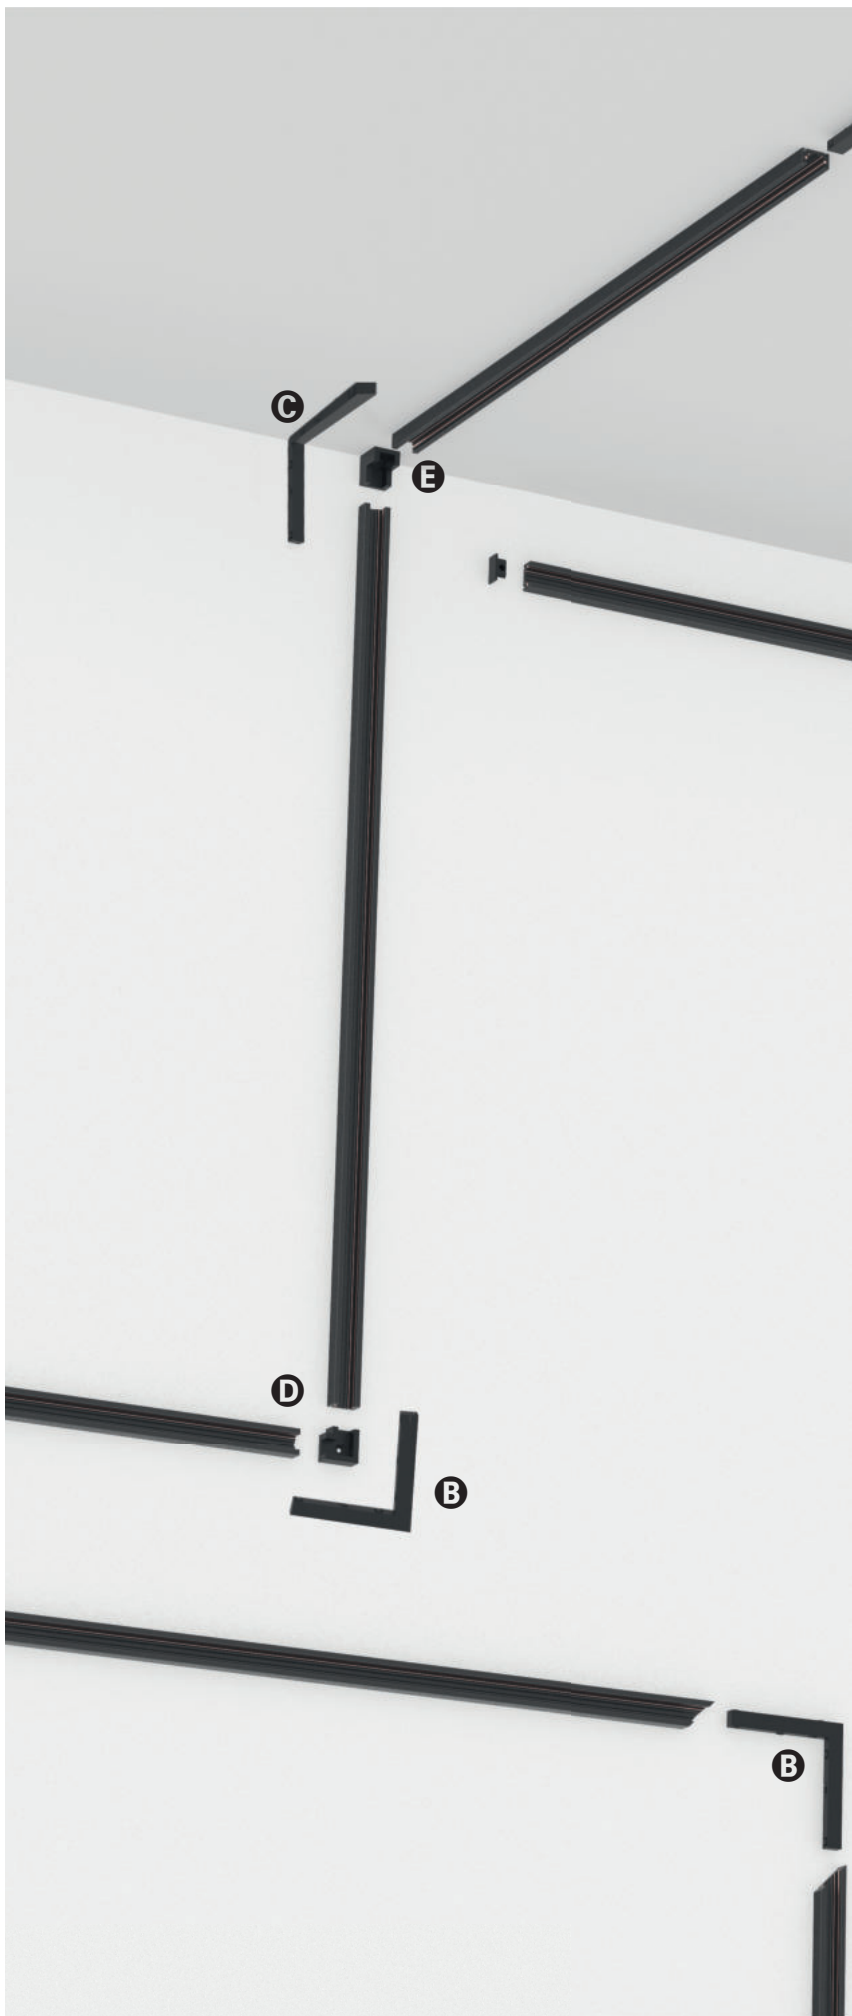

STRAIGHT LINES

- **A** LINEAR CONNECTOR
  COLOR: BLACK
  ART.-N°: 350-1868

- **B** FLAT CORNER CONNECTOR
  COLOR: BLACK
  ART.-N°: 350-1869

- **C** DIHEDRAL CONNECTOR
  COLOR: BLACK
  ART.-N°: 350-1870

- **D** 90° DUMMY TRACK
  QUICK INSTALLATION
  COLOR: BLACK
  ART.-N°: 350-1876

- **E** 90° DIHEDRAL DUMMY TRACK
  QUICK INSTALLATION
  COLOR: BLACK
  ART.-N°: 350-1877

- **F** ENDCAP TRACK
  COLOR: BLACK
  ART.-N°: 350-1872

- **G** X-CONNECTOR
  AVAILABLE IN 25 PROLICHT COLORS
  ART.-N°: 350-1994

- **H** T-CONNECTOR
  AVAILABLE IN 25 PROLICHT COLORS
  ART.-N°: 350-1995