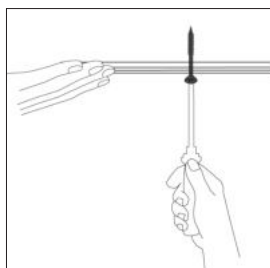

EASY INTEGRATION

TRACK MOUNTING

Die Schiene ist so konzipiert, dass sie vor Ort leicht zugeschnitten und direkt an die Decke geschraubt werden kann, um bei jeder Installation ein maßgeschneidertes Ergebnis zu erzielen.