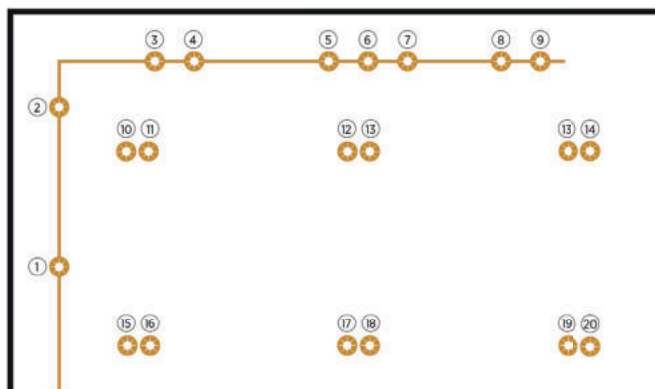

CONNECTION EXAMPLE