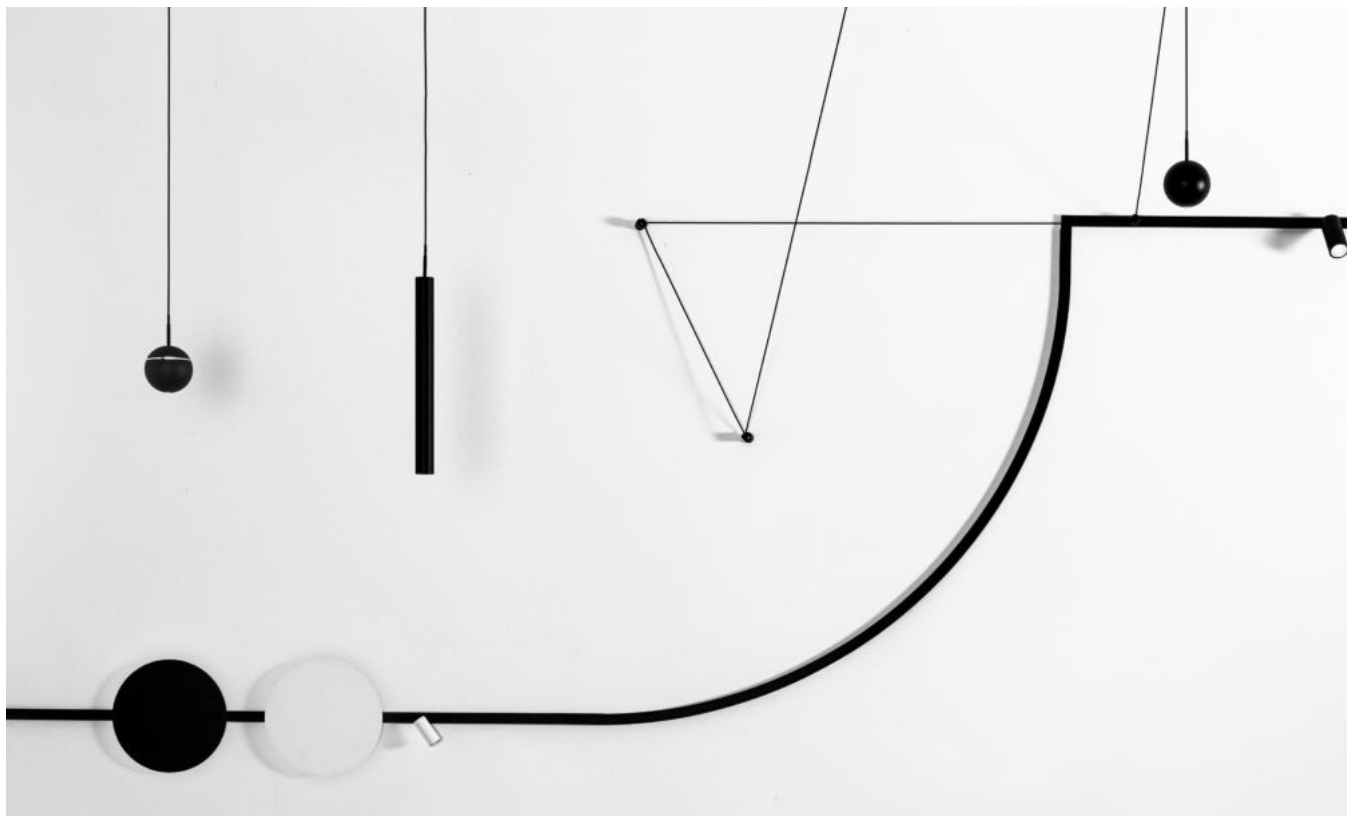

RAL Classic or any other special color on request

PHOTO | ARMIN KUPFRIAN

EINSATZ: SNOOKER SHINE - 02 BLACK VELVET | SHINE RING WHITE

EINSÄTZE

PHOTO: GÜNTHER EGGER

MINIMAL TRACK bietet eine große Vielfalt an Einsätzen - die Auswahl reicht von Pendelleuchten über indirekt beleuchtete DISQs bis hin zu dekorativen Elementen. Das System garantiert eine hohe Flexibilität, um das Lichtkonzept an jede Raumsituation anzupassen. Optionale Komponenten und farbiges Zubehör ermöglichen unbegrenzten Spielraum für individuelle Gestaltungskonzepte. Dieses Lichtsystem eignet sich nicht nur für die perfekte Lichtstimmung, sondern verleiht jedem Raum Individualität und Außergewöhnlichkeit.