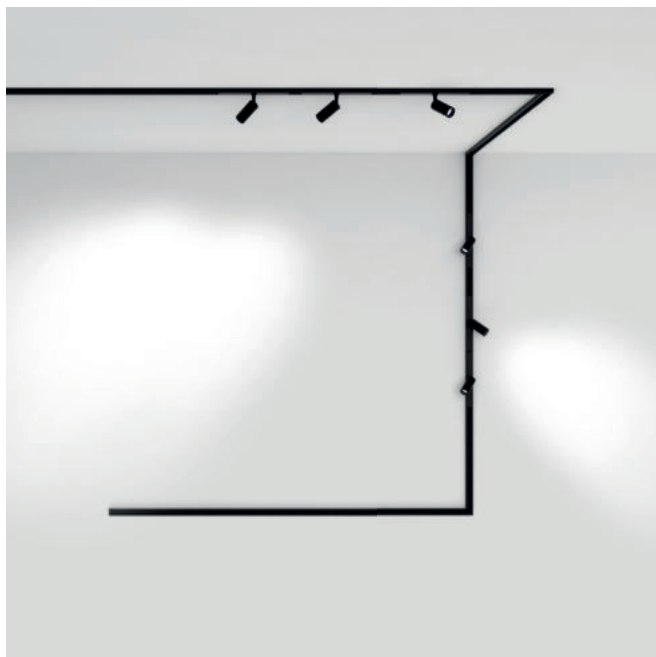

EXACTLY THE LIGHT YOU WANT

Jeder Moment, jeder Tag und jede Situation ist anders. Bis zu 64 Einsätze des MINIMAL TRACK können einzeln, in Gruppen oder gemeinsam mit DALI und CASAMBI gedimmt werden. Dies ermöglicht die vollständige Kontrolle über Ihre Lichtatmosphäre.