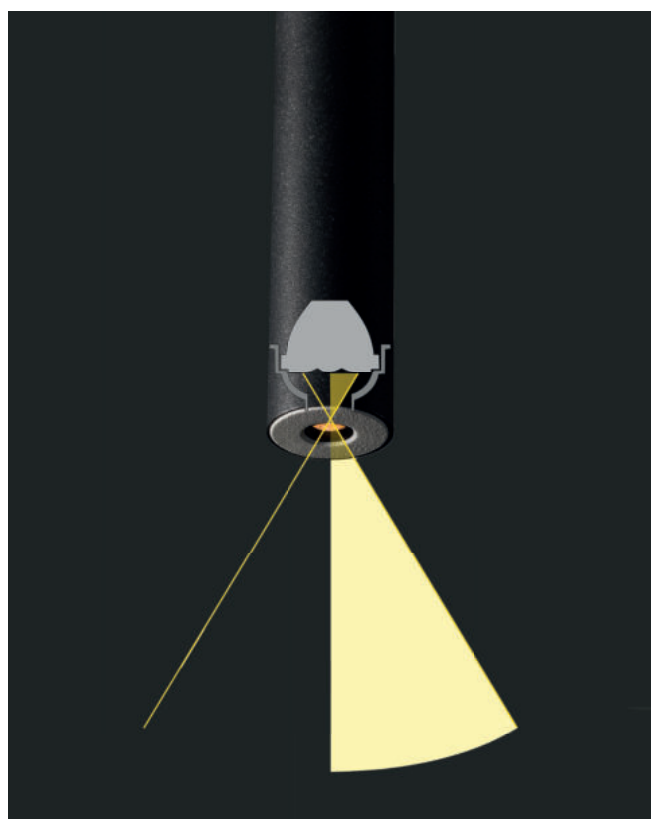

KORONA CONE

Der hochpräzise - tief zurückversetzte Reflektor lenkt das Licht effektiv am kegelförmigen Leuchtgehäuse vorbei - ohne die Lichtfarbe zu verändern. Der Kegel kann in jeder der 25 PROLICHT-Farben gewählt werden.

SHINE RING

Die Leuchte kann auch mit einem Leuchtring in einer von 6 verschiedenen Farben ausgestattet werden. KORONA SHINE setzt farbige Akzente und stimmungsvolle Highlights.

MICRODOT

Die integrierten Linsenoptiken ermöglichen verschiedene Abstrahlwinkel zwischen 24° und 58°. Die Varianten mit der MICRODOT-Technologie bieten maximale Effekte. NUR LICHT - KEINE BLENDUNG.

PHOTO | ARMIN KUPRIAN