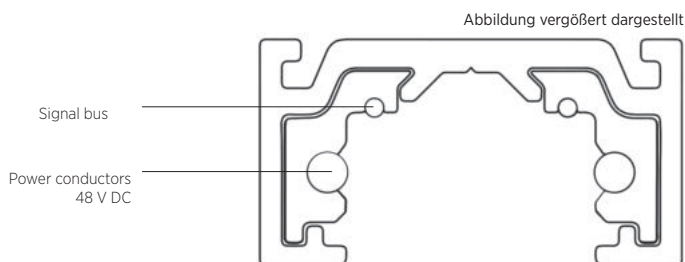

Trotz seiner außergewöhnlich kompakten Größe ist der MINIMAL TRACK als DALI-Stromschiene konzipiert, die in jedes Lichtsteuerungssystem integriert werden kann. Sie verfügt über zwei DALI-Leitungen, die eine völlig individuelle Steuerung jeder installierten Leuchte ermöglichen.

64 ADDRESSES

DALI bietet eine individuelle Bedienung jeder einzelnen Leuchte mit der Möglichkeit auch Gruppen und Szenarien zu steuern.

8 ADDRESSES

Die CASAMBI-Steuerung ermöglicht die drahtlose Bedienung von bis zu vier Gruppen von Einsätzen über physische Befehle oder über eine mobile App.

1 ADDRESS

Die PUSH DIMMLösung bietet eine unkomplizierte Steuerung aller Einsätze in derselben Schiene und kann auf einfachste Weise mit einem Push-Button bedient werden.

1 ADDRESS

Einfach EIN / AUS ohne jegliche zusätzliche Steuerungsmöglichkeit.

1 ADDRESS

Stellen Sie sich eine Welt vor, in der alle Ihre Geräte nahtlos zusammenarbeiten. Die Idee ist einfach. Die Wirkung ist stark.