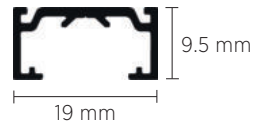

MINIMAL ESSENCE

Minimalistisches Design, minimaler Installationsaufwand - MINIMAL TRACK liefert ein maßgeschneidertes Ergebnis auf einfachste Weise.

90°- Konnektoren bilden entweder den Übergang von Wand zu Decke oder einen rechten Winkel an der Wand bzw. auf der Decke. Die T- und X-Verbinder gibt es in zwei unterschiedlichen Ausführungen um verschiedensten Geschmacksrichtungen im Innendesign gerecht zu werden. Die Schienen können vor Ort zugeschnitten werden, um alle Projektanforderungen vollends zu erfüllen.

MASSTAB 1:1