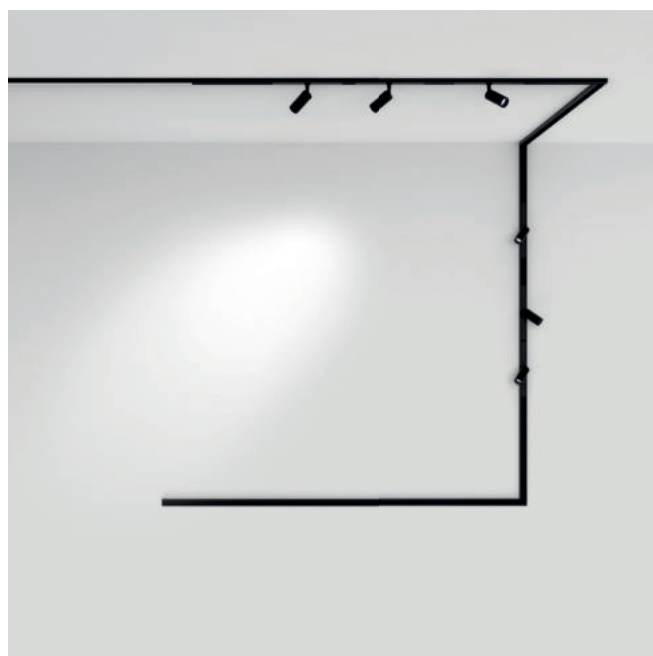

EXACTLY THE LIGHT YOU WANT

Jeder Moment, jeder Tag und jede Situation ist anders. Bis zu 64 Einsätze des MINIMAL TRACK können einzeln, in Gruppen oder gemeinsam mit DALI und CASAMBI gedimmt werden. Dies ermöglicht die vollständige Kontrolle über Ihre Lichtatmosphäre.