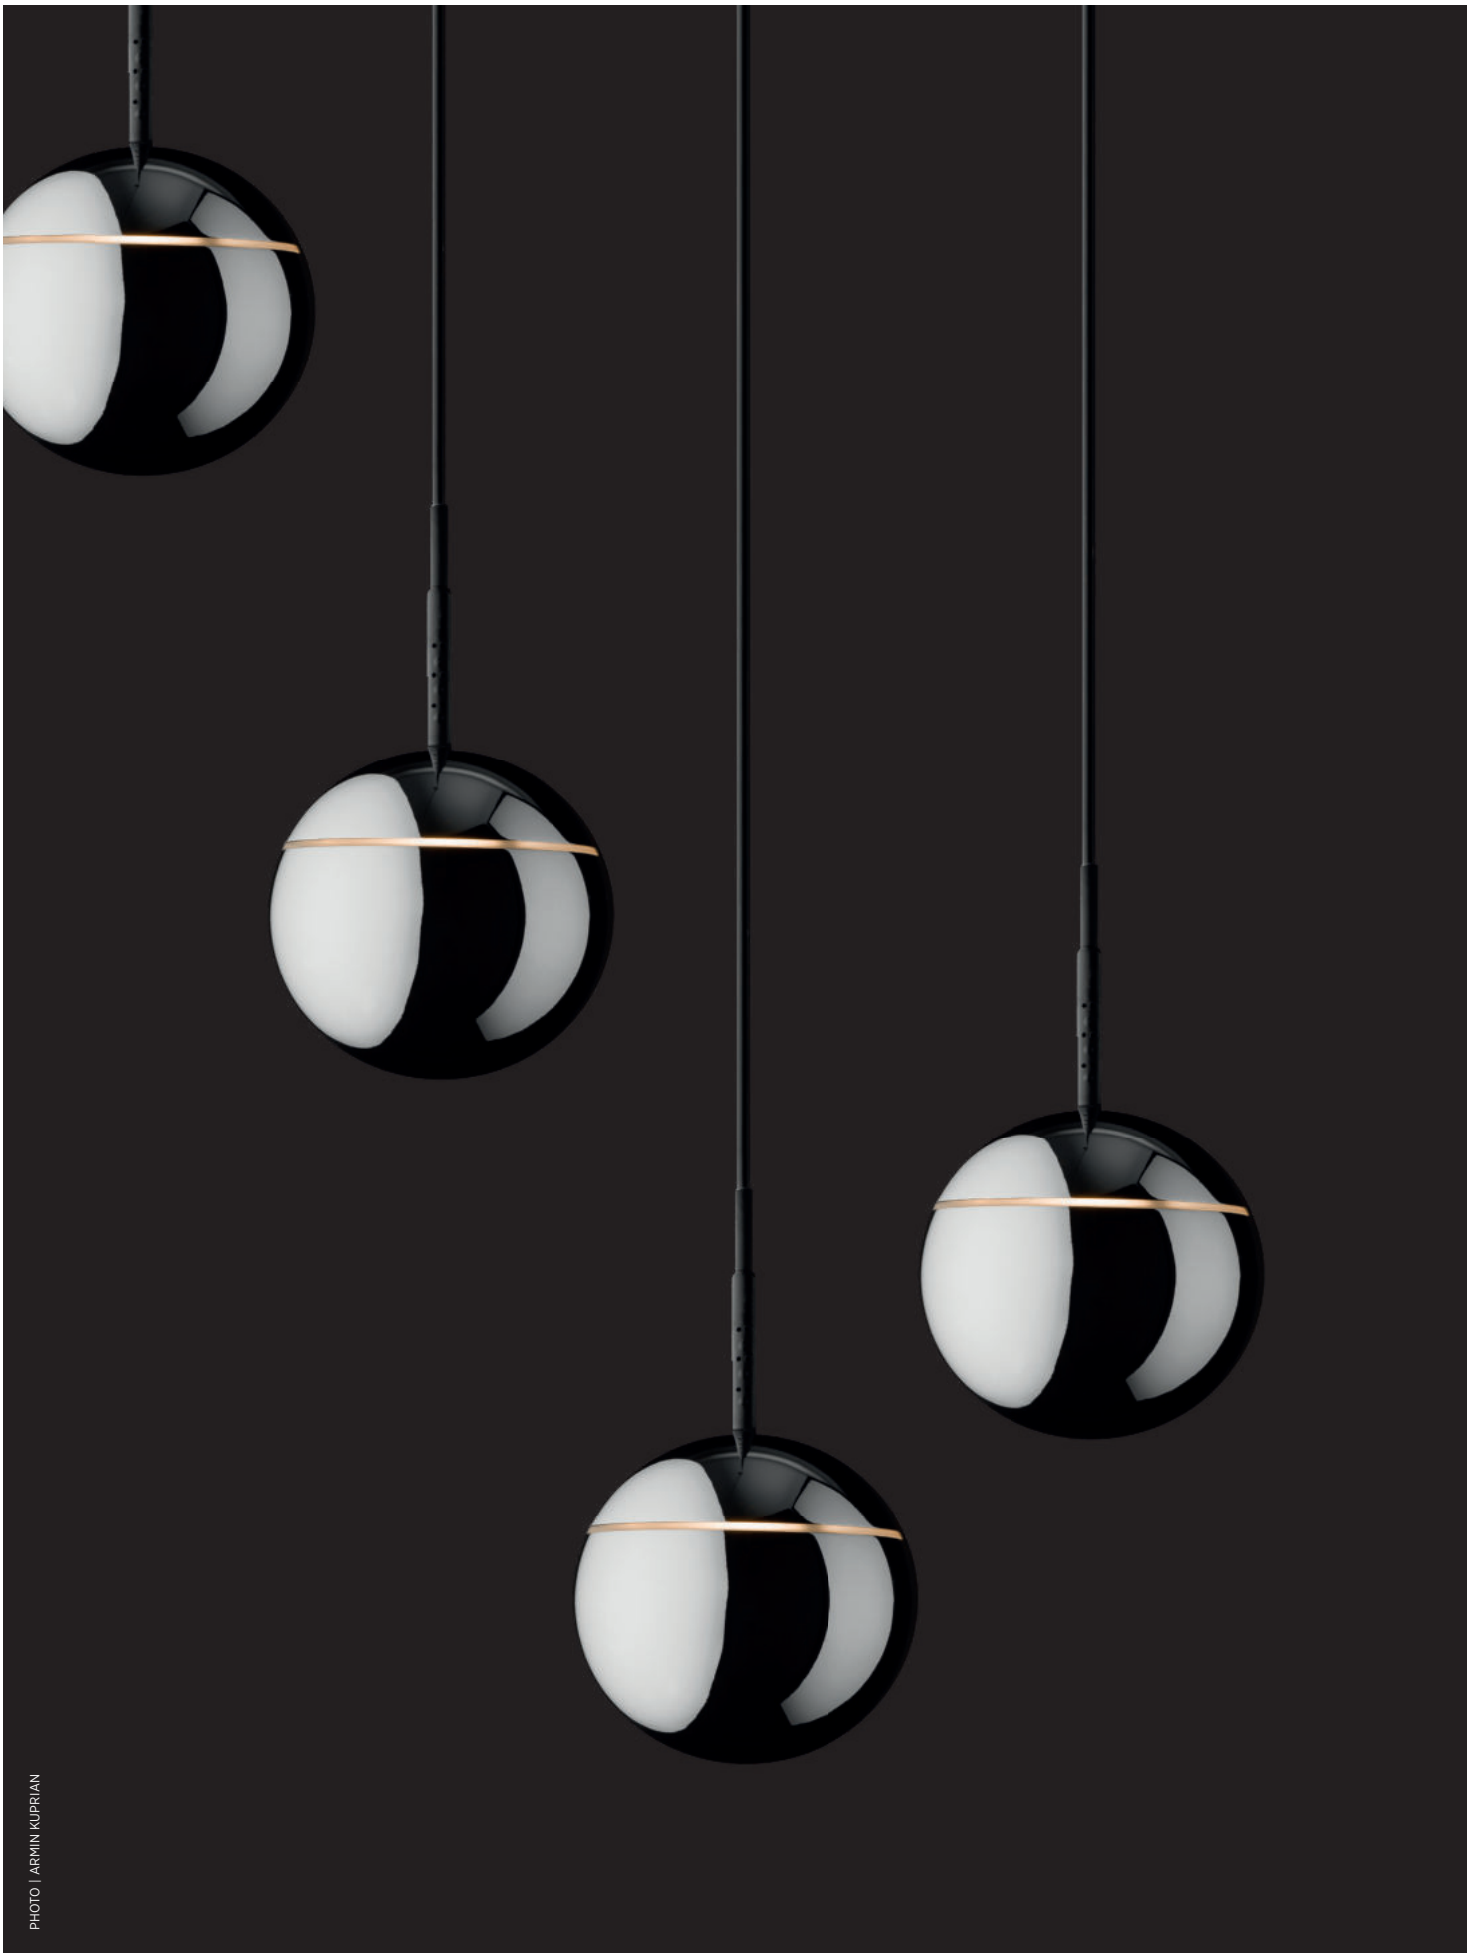

PHOTO | ARMIN KUPRIAN

SNOOKER METAL CHROME | SHINE RING WHITE

SNOOKER METAL. Das neue Chrom-Finish unserer beliebten SNOOKER-Leuchte sorgt für ein hochwertiges Ambiente in jedem Raum. Ihre spiegelnde Oberfläche eröffnet neue Möglichkeiten, Elemente der MINIMAL TRACK Familie zu kombinieren und erweckt höchst kreative Beleuchtungsideen zum Leben.