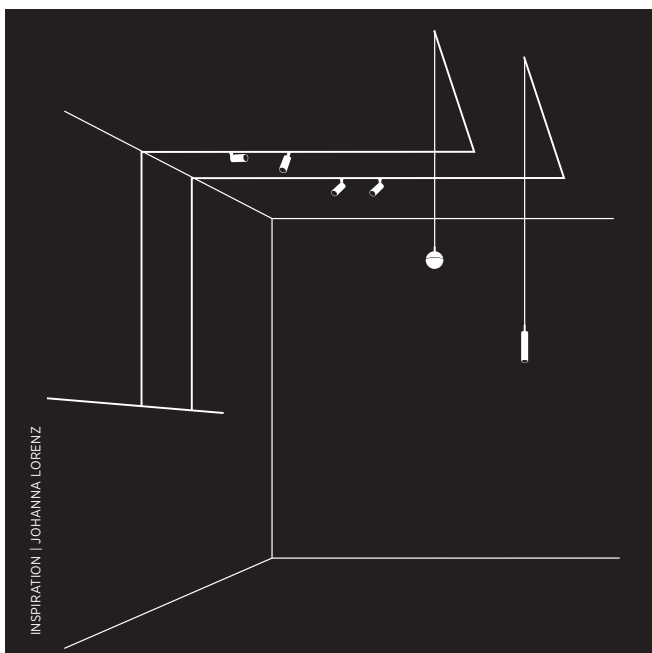

Minimalistisches Design, minimaler Installationsaufwand, maßgeschneidertes Ergebnis auf einfachste Weise - das MINIMAL TRACK. Jetzt kann das Beleuchtungssystem auch mit unseren bekannten SNOOKER- und HANGOVER-Einsätzen erweitert werden, um Ihnen noch mehr Möglichkeiten zu geben, ihr Konzept umsetzen zu können.